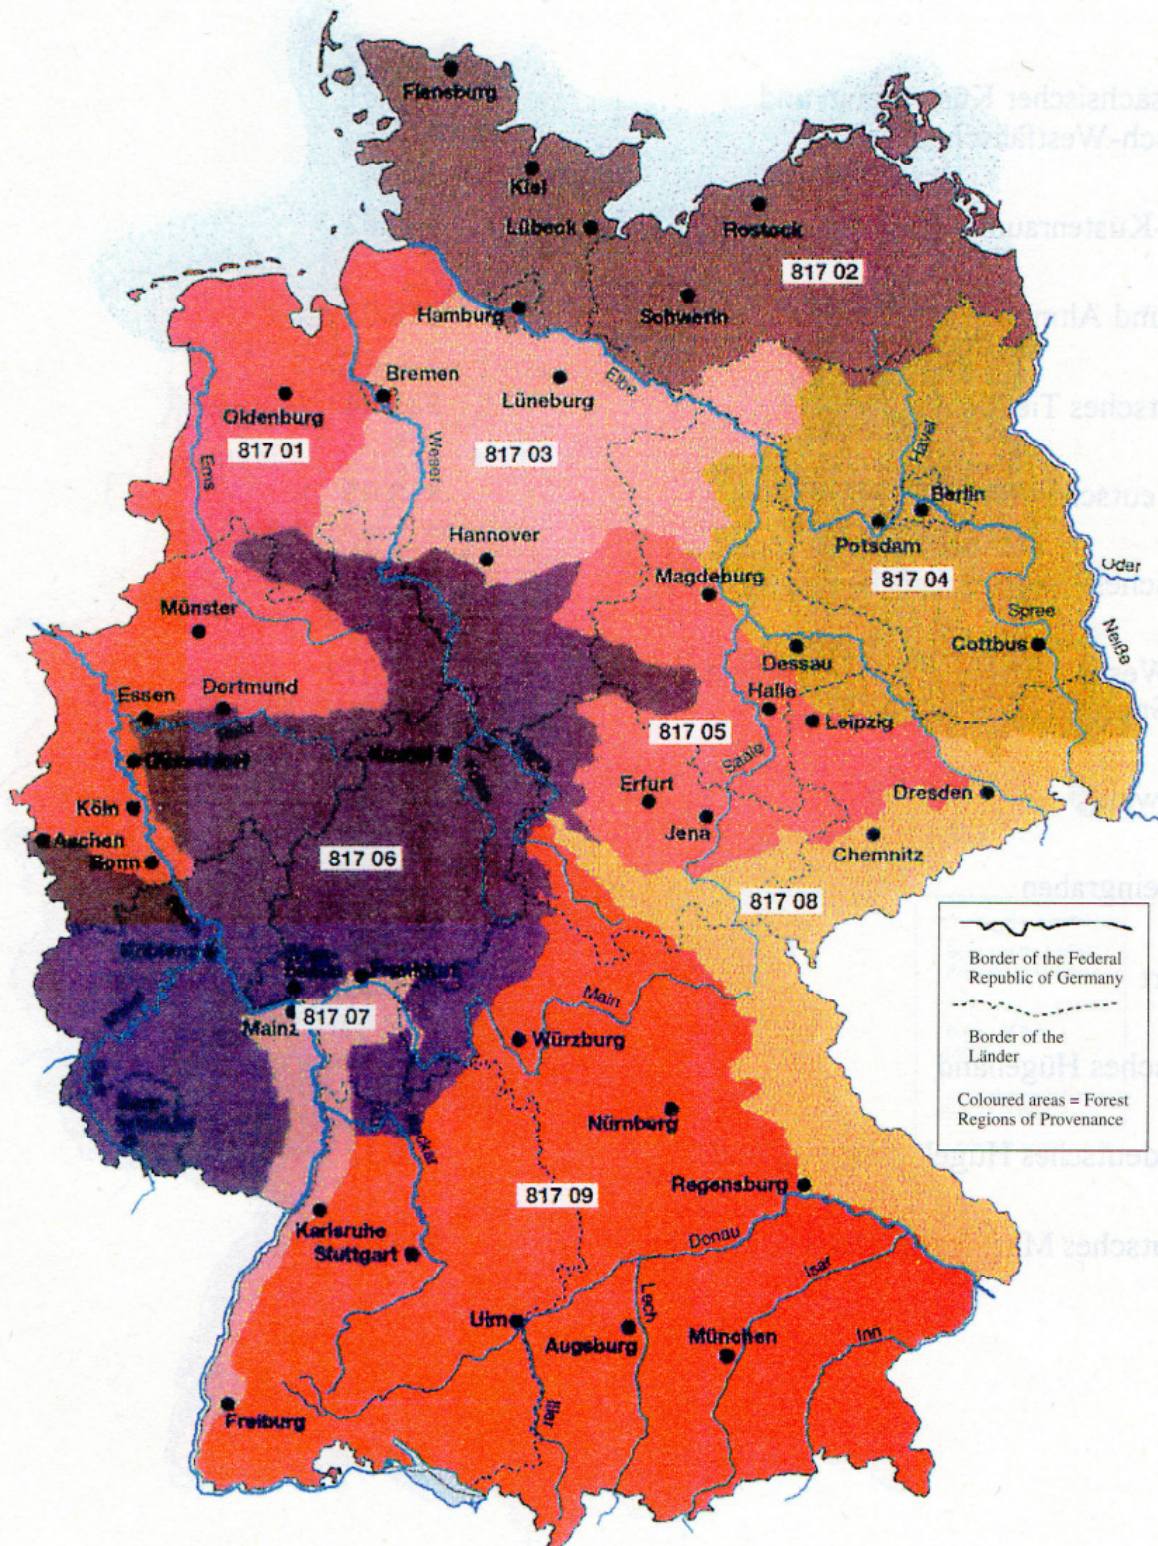

# Forest regions of provenance

*Quercus robur* L.  
Stieleiche  
Pedunculate oak

Scale: about 1 : 7.200.000