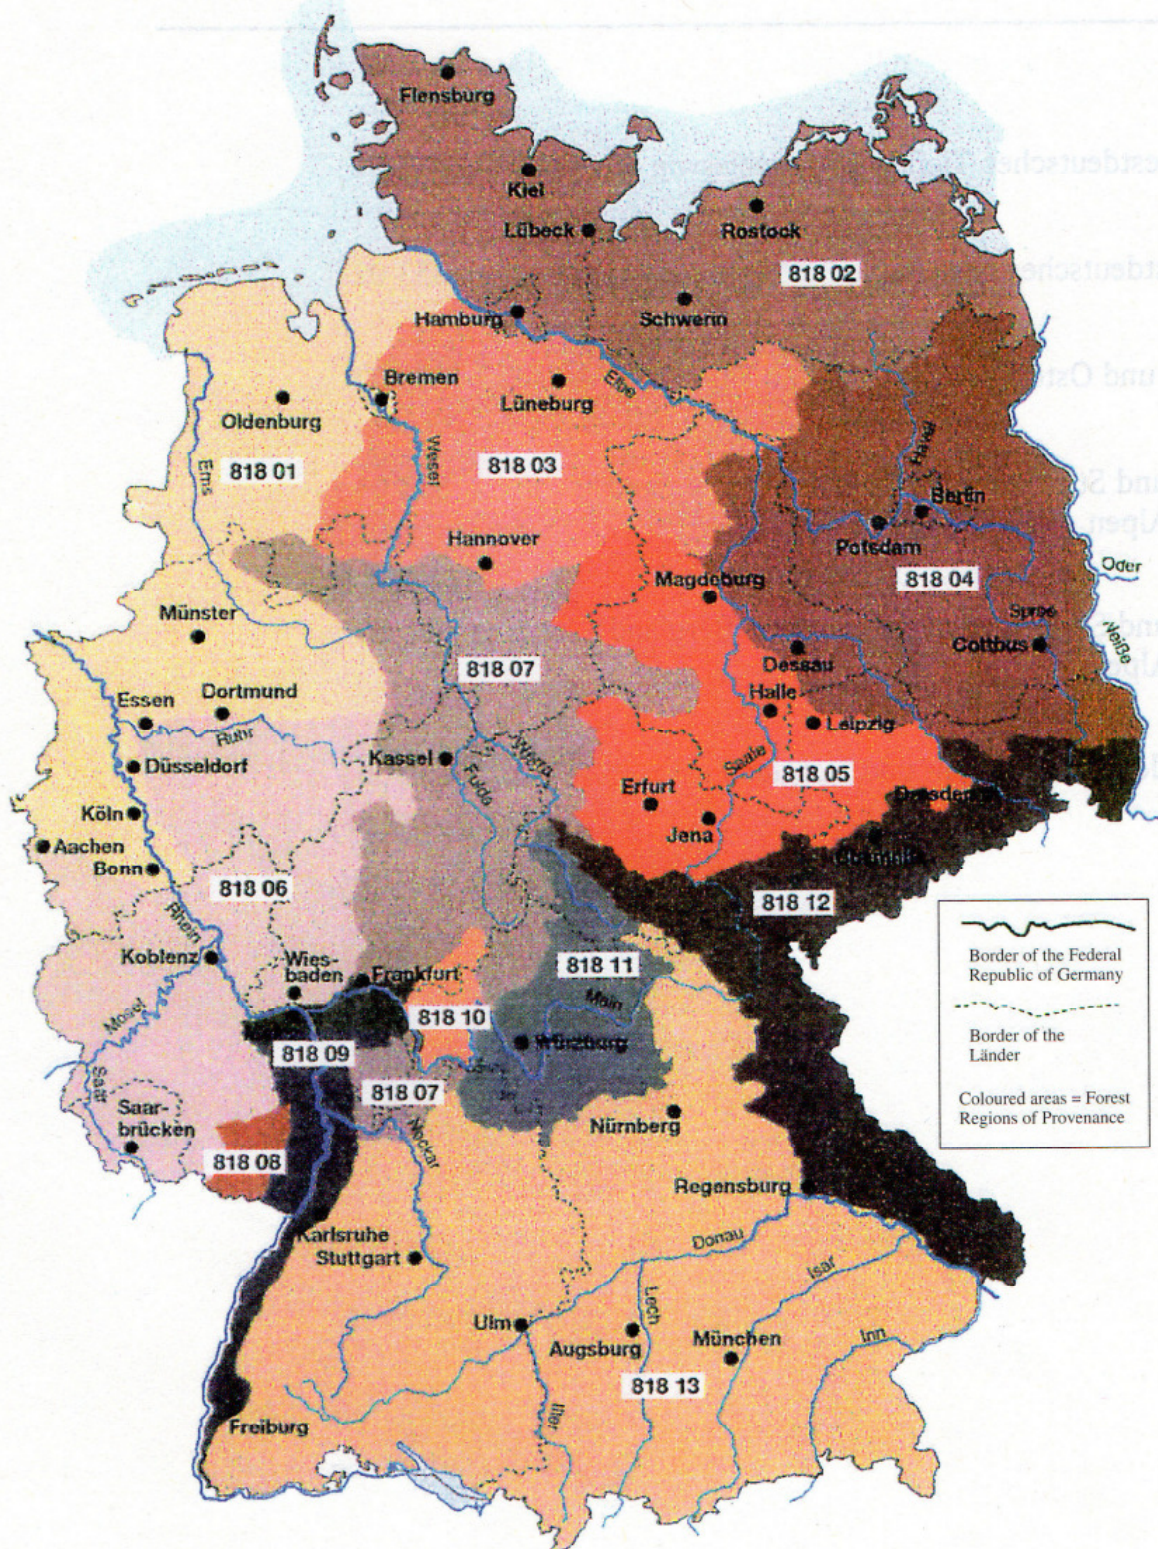

Forest regions of provenance

Quercus petraea (Mattuschka) Liebl.
 Traubeneiche
 Sessile oak

Scale: about 1 : 7.200.000